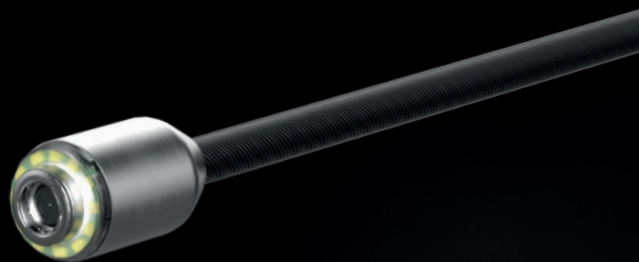

# minCord XL

## Inspektionssystem

- 7" display i robust handkabeltrumma
- Flexibel 30 m rörål eller 30 m styv rörål 5,6 mm
- Kamerahuvud KK13 eller KK18
- Räknare för mätare
- Sond med 33kHz/512Hz/640Hz
- Internt batteri med 5 timmars drifttid
- Vikt 7 kg
- Bärrem
- Transportskydd för display
- Opt. Wi-Fi Modul med textgenerator

# minCord XL KK13

- DN 15-80 mm
- Stor version av minCord 5
- Flexibelt 30 m rörål med KK13
- Böjbar från 25 mm
- Högkvalitativ produkt "Made in Germany"

# minCord XL KK18

- DN 25-125 mm
- mC15 i ny modern design
- Flexibel 30 m styv rörål 5,6 mm med KK18
- Böjbar från 40 mm
- Högkvalitativ produkt "Made in Germany"

**Tillgänglig  
idag**

Titta på videon